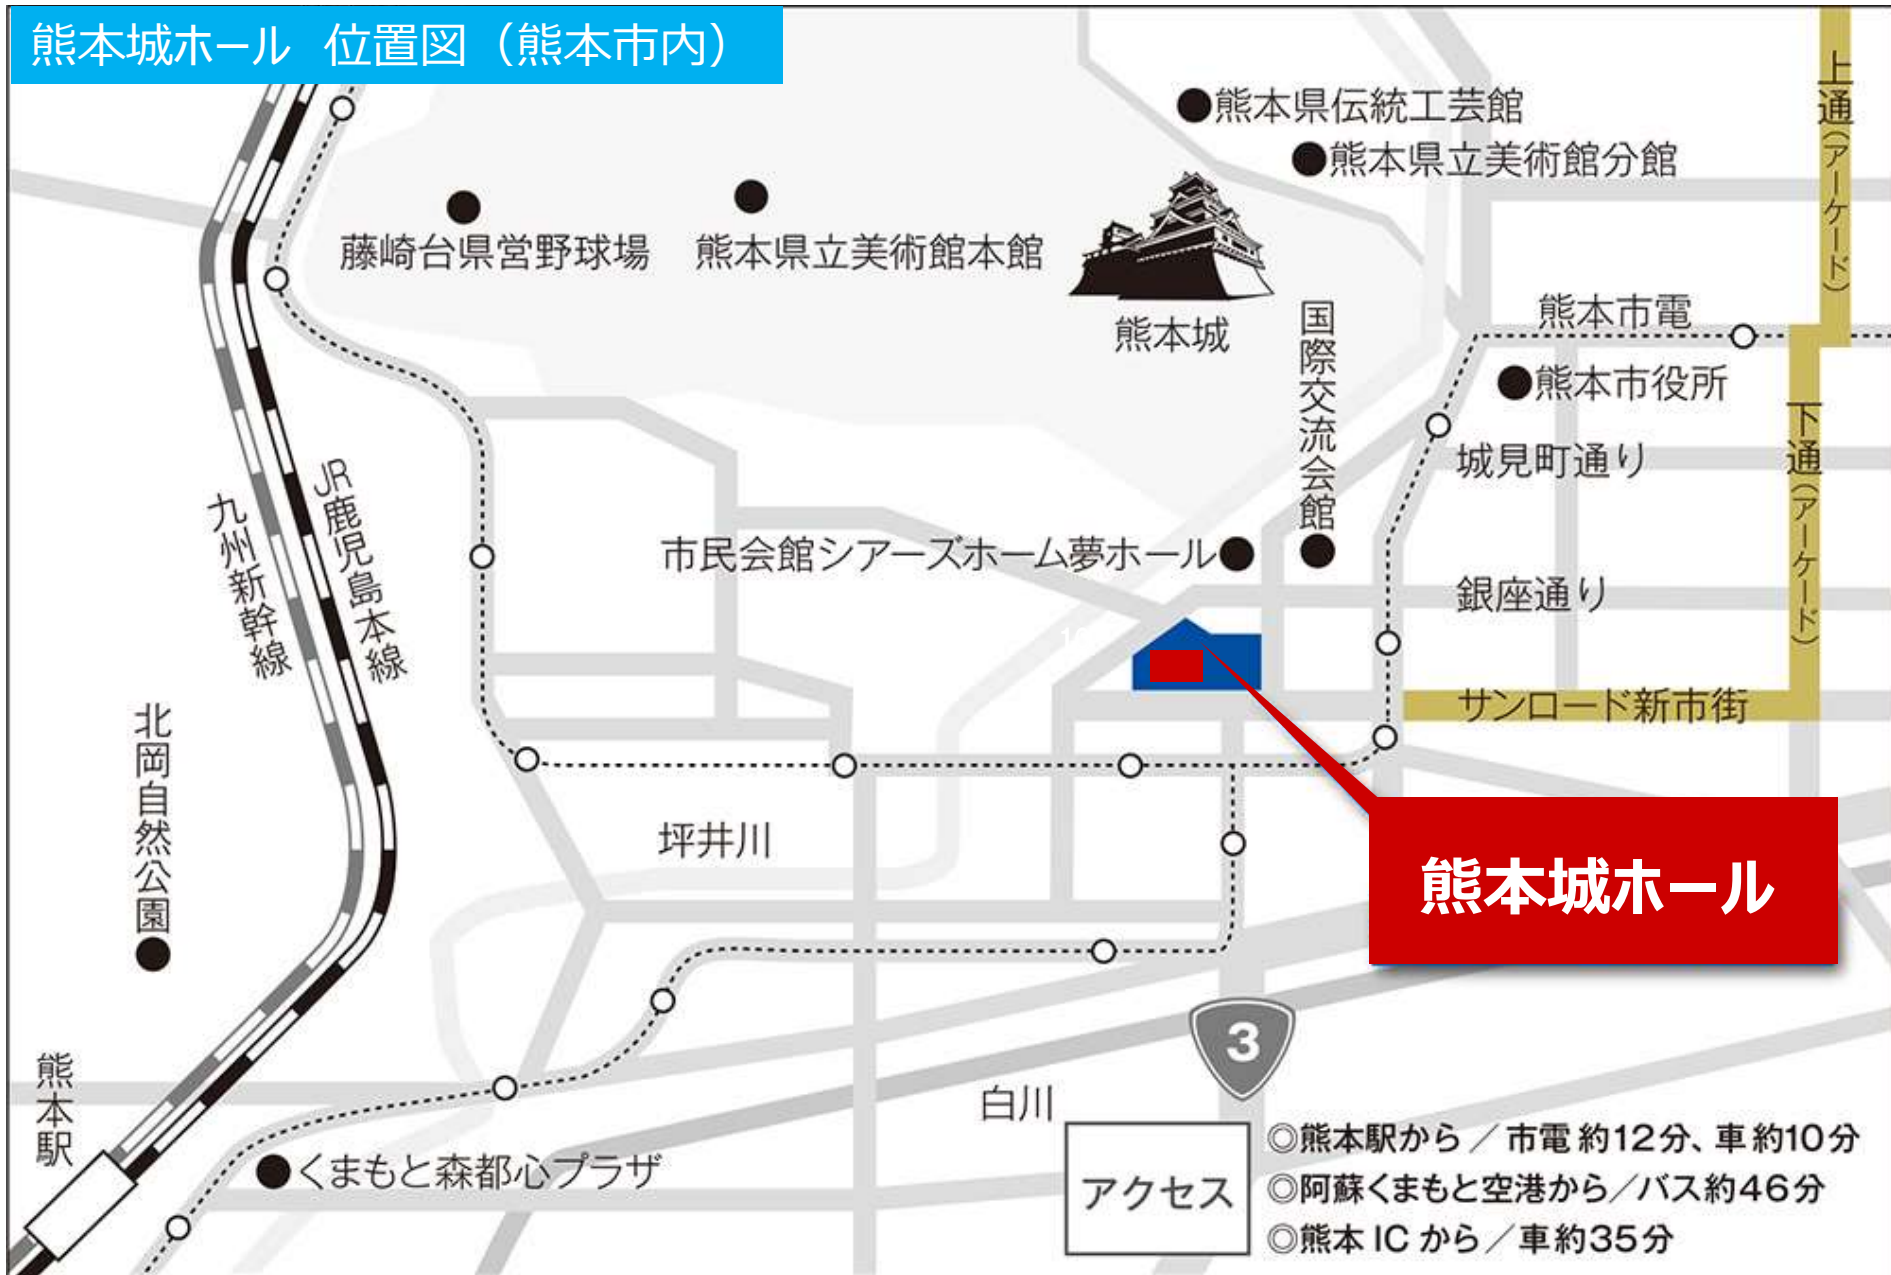

熊本城ホール、施設俯瞰図等

熊本城ホール 位置図 (熊本市内)

開会式
4F メインホール

ハイレベル円卓会議 3F 大会議室

サイドイベント会場
2F シビックホール

展示
1F 展示ホール

参加者出入口