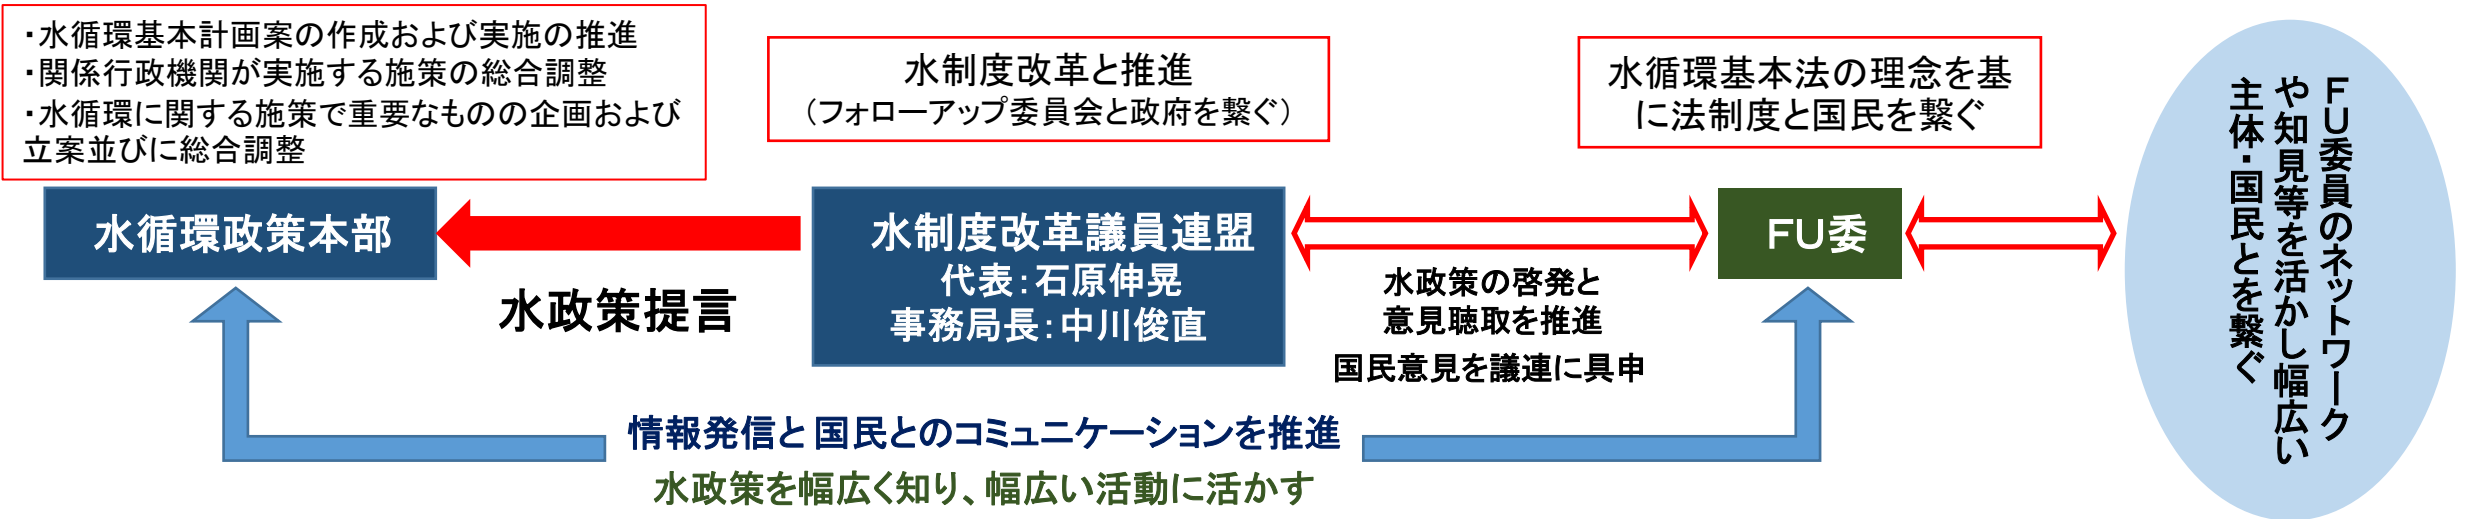

水循環基本法 フォローアップ委員会の取組み

沖 大幹

2月22日

水循環基本法を取り巻く経過と水循環基本法フォローアップ委員会の位置づけ

委員会の設置と経過

- 2010年 2月 超党派・水制度改革議員連盟（代表＝中川秀直衆議院議員）創設
- 2014年 4月2日 水循環基本法公布（水制度改革議員連盟の主導により議員立法で成立）
- 7月1日 水循環基本法施行・水循環政策本部（本部長＝内閣総理大臣）
および本部事務局（事務局長＝国土交通省水管理・国土保全局水資源部長）設置
- 8月1日 水循環基本法フォローアップ委員会設置 初会合開催（座長：高橋裕・東京大学名誉教授）
- 2015年 7月10日 水循環基本計画 閣議決定
- 7月29日 水循環基本法フォローアップ委員会第4回会合にて活動休止決定
- 2016年 2月24日 第16回水制度改革議員連盟総会でフォローアップ委員会再開と新体制での活動を決定
- 3月22日 新体制による第5回水循環基本法フォローアップ委員会（座長：沖大幹・東京大学教授）開催

フォローアップ委員会（FU委）の位置づけ

水循環基本法フォローアップ委員会の活動

1. フォローアップを通じた目標

水循環基本法の基本理念が共有され、具現化されること

2. フォローアップ委員会の活動

1. 水循環基本法のフォローアップ
2. 水循環基本法の周知と啓発
3. 健全な水循環の構築に向けた様々な活動主体のネットワーキングにより、幅広い主体の活動を一層推進させる

3. 当面の論点と課題

1. 地下水に関する課題検討
2. 議員および関係者間の情報共有と政策研究
3. 水循環基本計画の履行状況のチェック
4. 次期水循環基本計画への提言
5. 水の日（8月1日）をはじめとする水循環広報