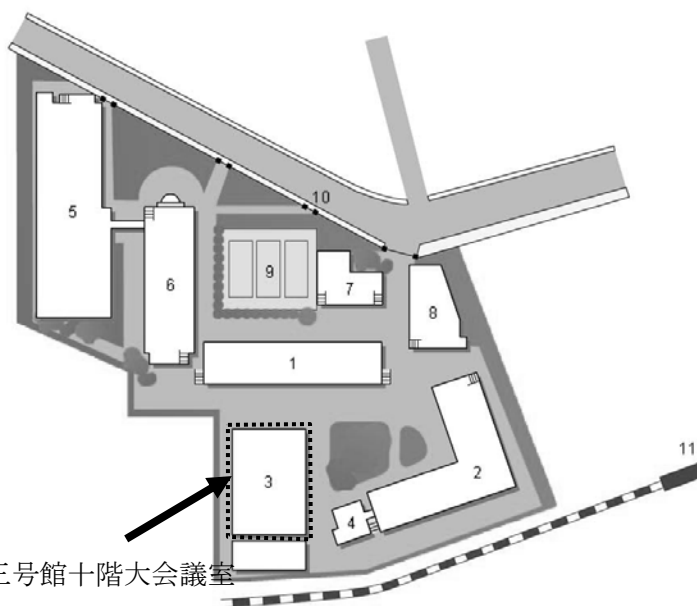

【中央大学工学部後楽園キャンパスへのアクセス】

〒112-8551 東京都文京区春日 1-13-27

東京メトロ丸ノ内線・南北線『後楽園駅』から徒歩5分、都営三田線・大江戸線『春日駅』から徒歩7分、JR 総武線『水道橋駅』から徒歩15分

【中央大学工学部後楽園キャンパスマップ】

三号館十階大会議室

- | | |
|---|--------------------------------|
| 1 1号館 (研究室、実験室、保健センター、学生生活課、
学友会理工分室) | 6 6号館 (研究室、実験室、理工学部事務室、教室、図書館) |
| 2 2号館 (研究室、実験室) | 7 7号館 (生協、サークル棟) |
| 3 新3号館 (研究室、実験室、食堂、情報環境整備センター、キャリア支援課、
理工研究所、研究開発機構、産学官連携・知的財産戦略本部 (CLIP)) | 8 8号館 (中央大学高等学校) |
| 4 4号館 (研究室、実験室) | 9 屋外体育館施設 |
| 5 5号館 (アリーナ、学生食堂、教室) | 10 正門 (白門) |
| | 11 地下鉄「後楽園」駅 |